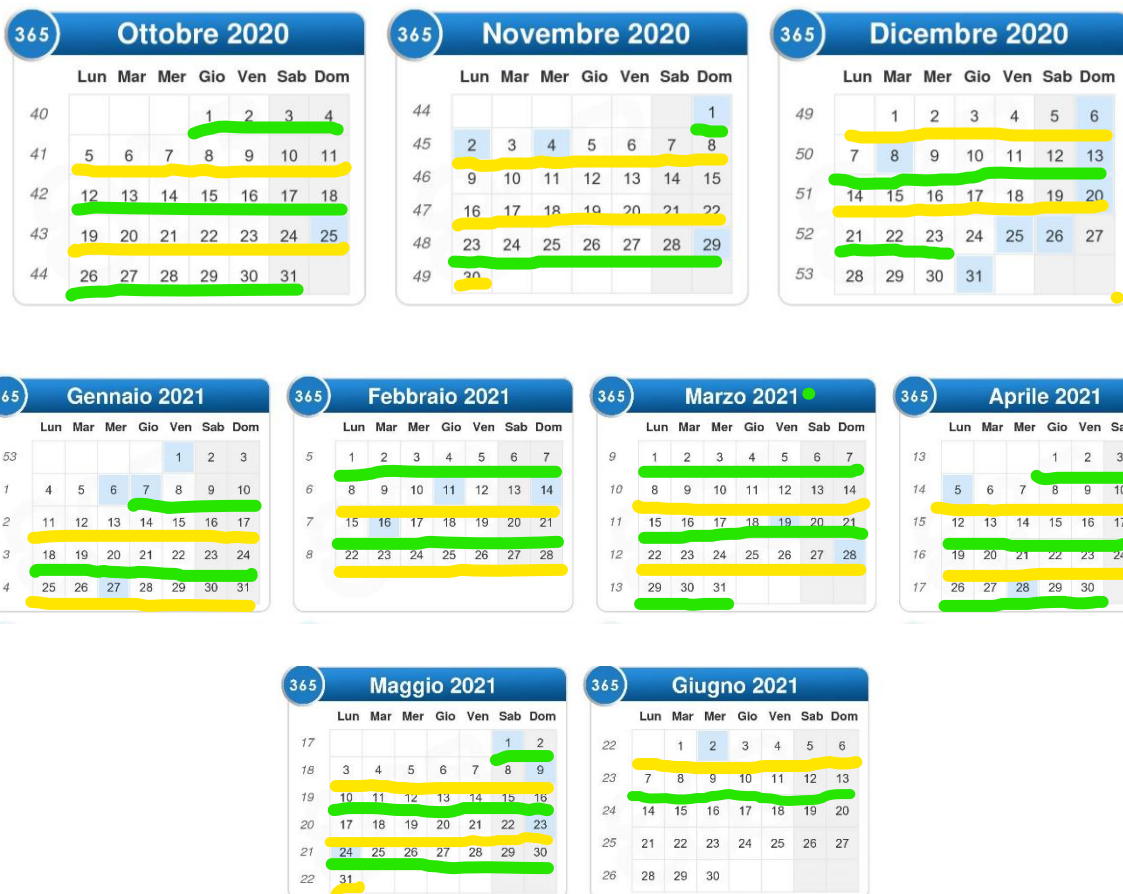

Oggetto: orari delle lezioni del PLESSO LICEO

Si comunicano i turni di ingresso delle classi Liceo, le classi in presenza e le classi a distanza a settimane alterne individuate dal colore verde e dal colore giallo.

Didattica a distanza in sincrono (videolezione)

3 A – 3E – 3G – 4 A – 4G – 5 A – 5D – 5E

INGRESSI

	Lunedì, Mercoledì, Venerdì
Ore 7.45	1 A - 1B - 1E
Ore 7.50	2 A - 2E - 2G
Ore 7.55	3B - 5B - 5FG
Ore 9.40	1D - 1G - 2BD
Ore 9.45	3D - 4B
Ore 9.50	4D - 4 E

Didattica a distanza in sincrono (videolezione)

3 A – 3E – 3G – 4 A – 4G – 5 A – 5D – 5E

INGRESSI

	Martedì, Giovedì, Sabato
Ore 7.45	1D – 1G - 2BD
Ore 7.50	3D – 4B
Ore 7.55	4D – 4 E
Ore 9.40	1 A - 1B – 1E
Ore 9.45	2 A – 2E – 2G
Ore 9.50	3B – 5B – 5FG

Didattica a distanza in sincrono (videolezione)

3B – 3D – 4B – 4D – 4E – 5B – 5FG

INGRESSI

	Lunedì, Mercoledì, Venerdì
Ore 7.45	1 A - 1B – 1E
Ore 7.50	2 A – 2E – 2G –
Ore 7.55	3 A - 4 A – 4G – 5 A
Ore 9.40	1D – 1G - 2BD
Ore 9.45	3E – 3G
Ore 9.50	5D – 5E